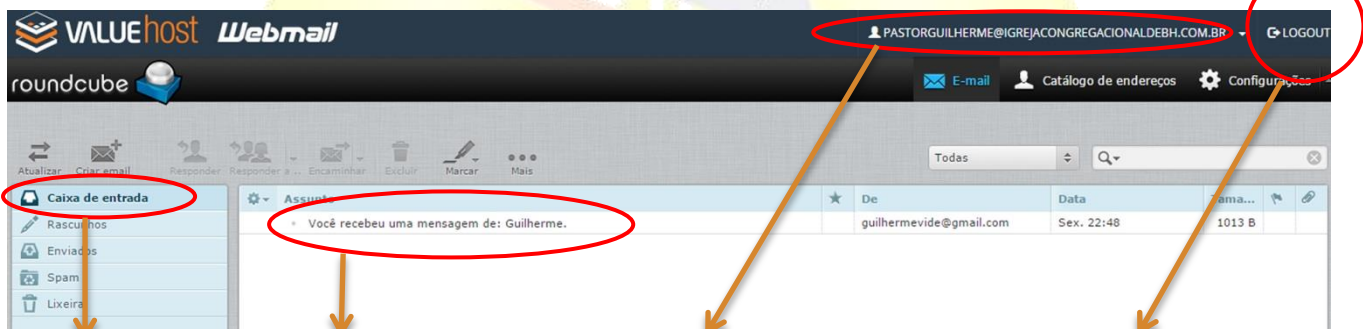

Abrirá uma segunda tela:

Webmail

Endereço de email

Insira seu endereço de email.

Senha

Insira a senha do seu email.

Login

OR

Digite seu e-mail para acessar:

secretaria@igrejacongregacionaldebh.com.br

Depois digite a sua senha:

XXXXXX

Obs: Digite tudo em minúsculo e sem espaços. Você é responsável pelo acesso, não revele sua senha para ninguém. Qualquer problema entre em contato com a Secretaria da Igreja.

Acesse diariamente o e-mail do departamento e responda todas as solicitações.

Caixa de entrada:

onde são armazenadas todos os e-mails que você recebeu. Clique uma vez sobre para visualizar ao conteúdo.

Assunto do E-mail e

acesso: Ao clicar duas vezes sobre o assunto o e-mail será aberto e você visualizará todo o conteúdo.

E-mail:

ao acessar a identificação ficará visível no topo da plataforma.

Logout:

Clique aqui para sair corretamente do Webmail e fechar a plataforma.